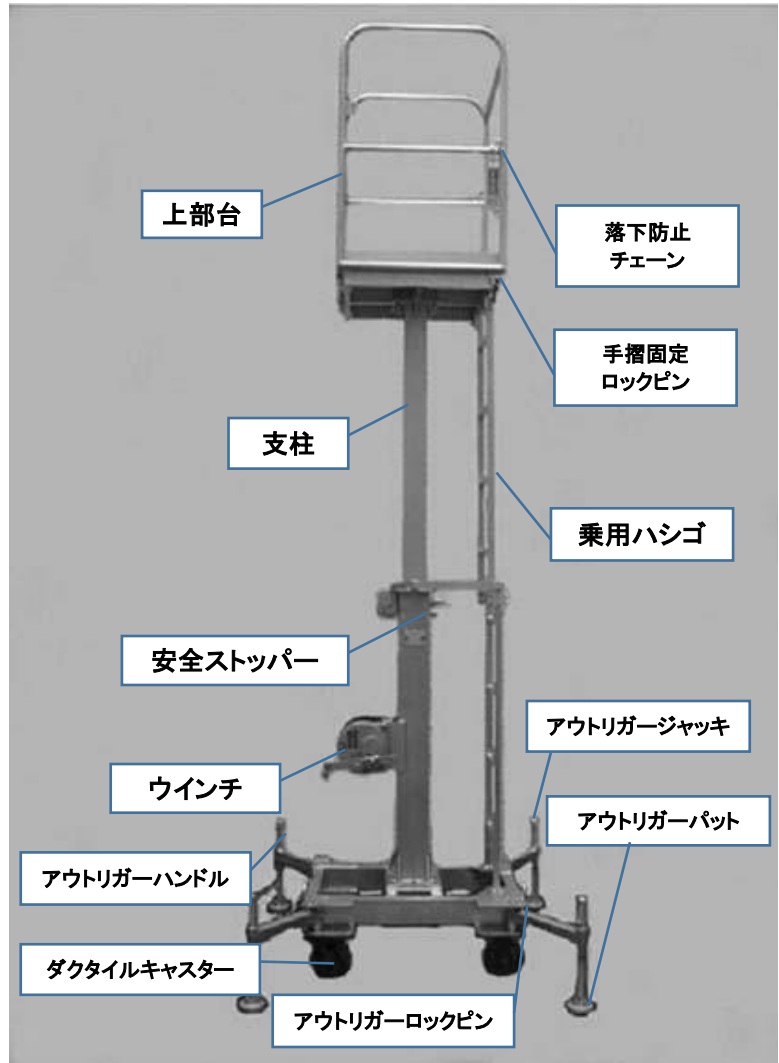

# ALリフトシリーズ

最大作業床高さ2.8mのAL48と、4.5mのAL65の2種類をご用意。  
ウインチでワイヤーを巻上げてバスケットを上昇させます。

収納時はバスケットをたたむ事ができます

搭乗口には落下防止チェーンが付きます

※写真はAL48です。AL65は支柱が3本になります。

型 式	AL48	AL65
最大作業可能高さ	4.80m	6.50m
最大作業床高さ	2.80m	4.50m
最大積載荷重	150kg	
作業床サイズ	0.70m×0.70m	
本体全長	1.12m	1.40m
本体全幅	0.76m	
本体全高	1.74m	2.04m
バスケット 手摺高さ	0.98m	
アウトリガー設置寸法	1.25m×1.25m	1.70m×1.70m
壁面対応 前面	0.33m	0.55m
壁面対応 側面	0.33m	0.55m
昇降操作	手動ウインチによるワイヤー巻取り	
本体自重	125kg	215kg